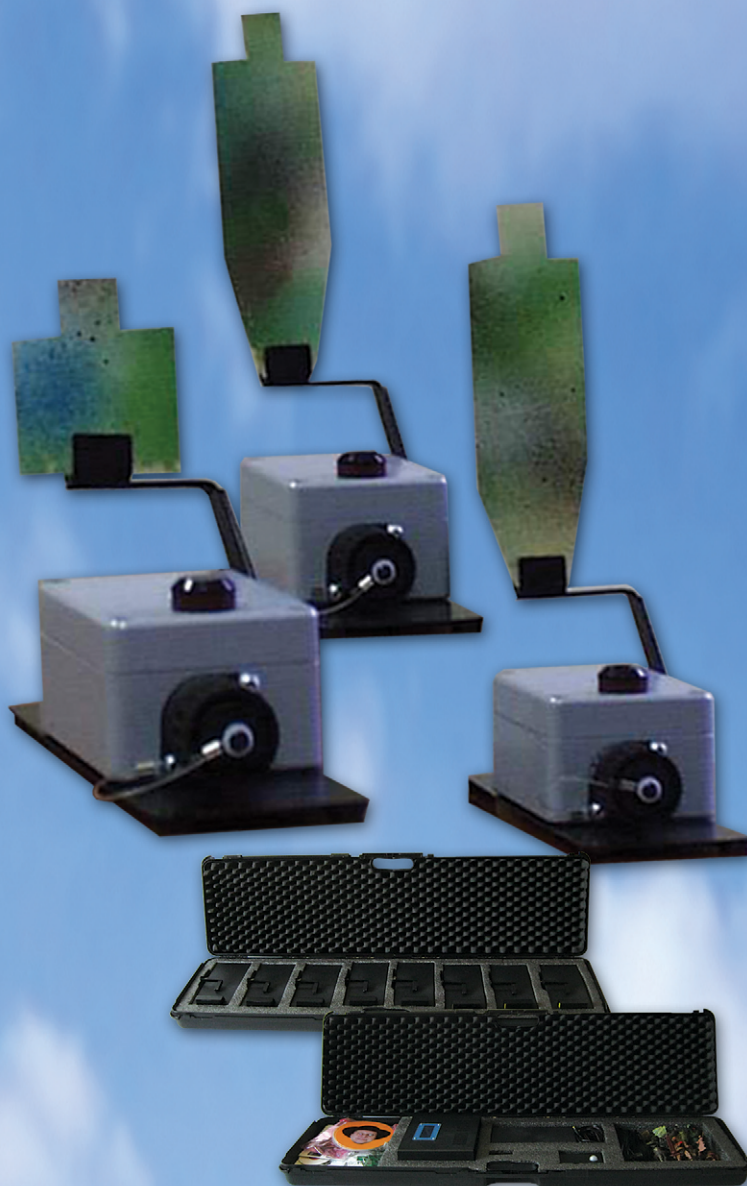

WINGS ROT BEZDRÁTOVÁ PROFI

WINGS
GROUP

terčová
redukovaná střelnice

WINGS ROT BEZDRÁTOVÁ PROFI - terčová redukovaná střelnice

- střelnice může obsahovat 2 až 16 terčů
- simulátor otočných a padajících figur
- samostatné terčové jednotky napájené baterií
- střelba ze vzdálenosti 2 až 50 metrů
- možnost začlenit terčové jednotky do libovolného prostoru – hala, louka, bar, kancelář atd.
- libovolný terč až do velikosti A4
- snadná obsluha
- bez přístupu k el. síti je možný provoz na baterie (4 hod.)
- po spuštění střelnice již není nutná další přítomnost obsluhy
- spuštění střelnice dálkovým ovládáním
- možnost největší variability ze všech střelnic
- vhodná pro všechny věkové kategorie
- odolná konstrukce - použití v exteriéru i interiéru