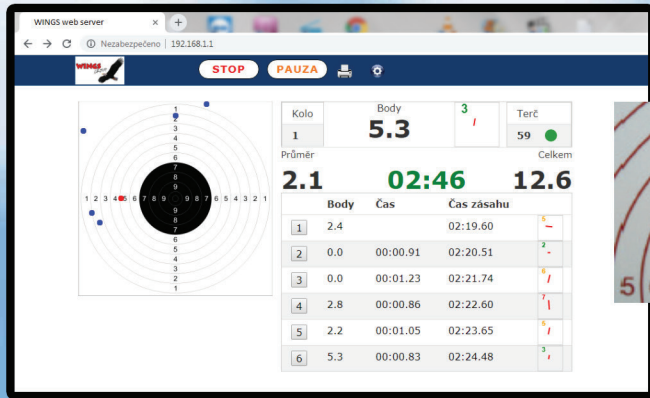

WINGS RIVAL MINI

WINGS RIVAL MINI - mobilní střelecký simulátor ručních zbraní pro nácvik mířené střelby na redukované terče

- Zařízení se skládá z podstavce s elektronikou, na kterém je upevněn terč, napájecího adaptéru.
- WINGS RIVAL mini umožňuje vést střelbu výcvikovou zbraní (krátkou nebo dlouhou) nebo vložit nálož na vzdálenost 3 až 10m.
- Střelecký simulátor vyhodnocuje polohu zásahu v terči, skóre, čas.
- Snadná obsluha bez nutnosti instalace software.
- Vyhodnocení může být zobrazeno dvojím způsobem:
 - a) DISPLEJ – připojení externího displeje se samostatným napájením
 - b) Wi-Fi - na PC, tabletu nebo mobilním telefonu po připojení na Wi-Fi síť střelnice ve webovém prohlížeči.
- Systém je multiplatformní tzn., že nezáleží na OS (Android, Windows, atd.), stačí, jen pokud zařízení má Wi-Fi a webový prohlížeč.

Technické parametry:

rozměry transportního kufru	500x440x120mm
hmotnost (komplet)	3,5kg
velikost zásahové oblasti	160mm
napájecí napětí	12V (síťový adapter nebo baterie)
režimy	závodní/tréninkový
detekovaný signál	laser 650nm bez kódu/s kódem
konektivita	Wi-Fi