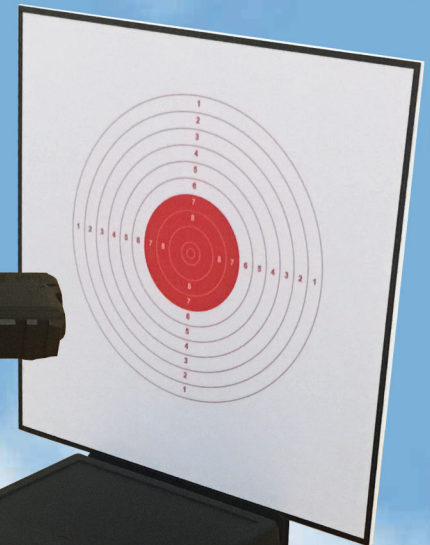

WINGS RIVAL MINI

WINGS RIVAL MINI - mobilní střelecký simulátor ručních zbraní pro nácvik mířené střelby na redukované terče

- Zařízení se skládá z podstavce s elektronikou, na kterém je upevněn terč, napájecího adaptéru.
- WINGS RIVAL mini umožňuje vést střelbu výcvikovou zbraní (krátkou nebo dlouhou) nebo vložit nálož na vzdálenost 3 až 10m.
- Střelecký simulátor vyhodnocuje polohu zásahu v terči, skóre, čas.
- Snadná obsluha bez nutnosti instalace software.
- Vyhodnocení může být zobrazeno dvojím způsobem:
 - a) DISPLEJ – připojení externího displeje se samostatným napájením
 - b) Wi-Fi - na PC, tabletu nebo mobilním telefonu po připojení na Wi-Fi síť střelnice ve webovém prohlížeči.
- Systém je multiplatformní tzn., že nezáleží na OS (Android, Windows, atd.), stačí, jen pokud zařízení má Wi-Fi a webový prohlížeč.

Technické parametry:

rozměry transportního kufru	500x440x120mm
hmotnost (komplet)	3,5kg
velikost zásahové oblasti	160mm
napájecí napětí	12V (síťový adapter nebo baterie)
režimy	závodní/tréninkový
detekovaný signál	laser 650nm bez kódu/s kódem
konektivita	Wi-Fi