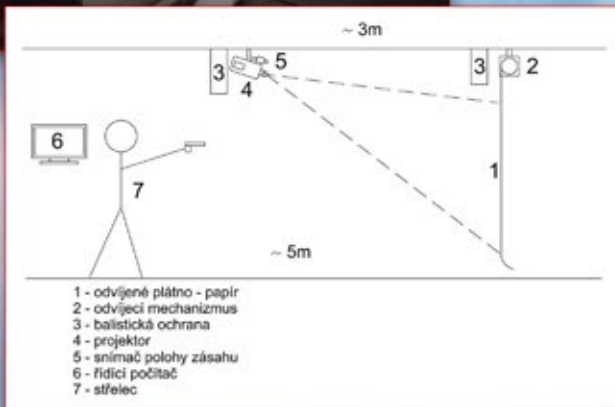

WINGS POS sharp PROFI

- Projekční střílnice pro ostrou střelbu
- Vysoce variabilní projekční systém, který se snadno přizpůsobí potřebám zákazníka
- Možno mobilního i pevně zabudovaného zařízení
- Vysoký jas a rozlišení projektoru, nevyžaduje tmavou místnost
- Dálka střelby (střelba na redukovanou vzdálenost) – 5m, max. 15m
- Šířka plátna (papíru) max. 1,5m
- Spotřební materiál – plotrová role papíru, gramáž 180-240g/m², matný, šíře do 60" (doporučený typ papíru Canon 7215A)
- Ovládání odvíječe plátna (papíru) na dálkové ovládání, není třeba vstupovat do střeleckého prostoru
- Papír není třeba po každém výstřelu odvíjet, je třeba jej vyměnit či odvinout až když je prostřelen natolik, že výrazně ovlivňuje obraz – výrazná úspora papíru.
- Střelba ostrou zbraní s podvěsným laserovým zářičem
- Speciální zodolněný podvěsný laserový zářič na krátkou i dlouhou zbraň
- Rychlost střelby max. 5 zásahů/s
- Průpravné střelecké cvičení – mířená střelba, mizivé cíle, pohyblivý terč
- Videostřelba – střelba do videa, možno vkládat vlastní videa
- Interaktivní střelba – scéna reaguje na střelbu střelce, tvorba scén na zakázku
- Střelecká soutěž
- Možnost obrazového záznamu cvičení pro zpětné vyhodnocení činnosti střelce
- Snadná obsluha pomocí menu