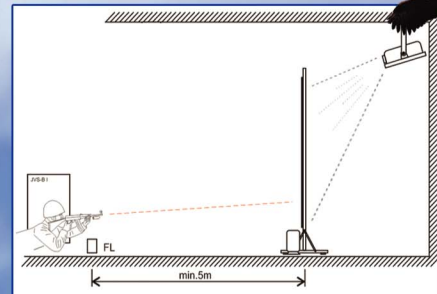

Zadní projekce