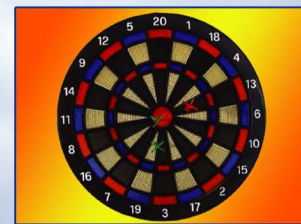

### PROJEKČNÍ SIMULÁTOR WINGS POS 2011

- vysoce variabilní projekční systém, který se snadno přizpůsobí potřebám zákazníka
- možnost mobilního i pevně zabudovaného zařízení
- vysoký jas a rozlišení projektoru, věrné ozvučení
- šířka plátna: max. 4 m
- délka střelby: max. 25 m z libovolného úhlu
- střelba výcvikovou zbraní, vložným, nebo násuvným bezpečným záříčem
- možnost střilet viditelným i IR záříčem
- chyba vyhodnocení místa zásahu: max. +/- 5 mm
- rychlost střelby: max. 5 zásahů/s
- interaktivní střelba - scéna reaguje na střelbu střelce
- střelecká soutěž
- databáze výsledků střelby
- průpravná střelecká cvičení: mířená střelba, střelba na mizející a pohyblivý terč
- interaktivní spuštění simulátoru při vkročení střelce do palebného sektoru
- cvičení střeleb: policejní parkur, střelba podle osnov AČR
- střelba do videoprojekce - snadné vytváření scén uživatelem
- možnost obrazového záznamu cvičení pro zpětné vyhodnocení činnosti střelce
- snadná obsluha pomocí interaktivního menu, které se ovládá zbraní, nebo dálkovým ovládačem
- integrované výukové programy
- možnost zpětné střelby při chybném, nebo pomalém plnění střelecké úlohy

Přední projekce

Mobilní projekce

Zadní projekce

Divoký západ

Lovec

Šípky

Střelba na hliněné holuby

Program mířené střelby

### STŘELECKÝ SIMULÁTOR WINGS POLTOS 2011

- ekonomický a bezpečný nácvik mířené i combat střelby
- realistická velikost terče
- hlasový výstup polohy zásahu
- vyhodnocení stržení zbraně
- možnost zobrazení křivky zamíření
- délka střelby: do 50 m
- možnost různých druhů terčů - mezinárodní pistolový terč, terč FBI, vpřed běžící figura, nekryté ležící figura, myslivecké terče, ...
- možnost provozu v režimu BLIND - dopad laserového paprsku, který trvale svítí, je zvukově rozlišen podle místa dopadu a tím umožňuje střelbu zrakově postiženým