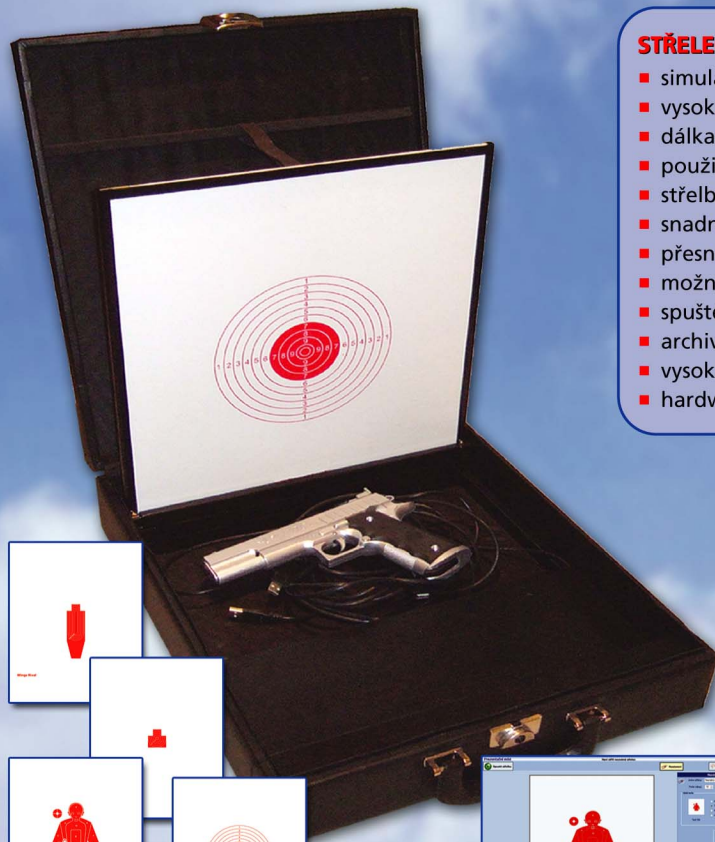

Výměnné terče

Software WINGS Rival

STŘELECKÝ SIMULÁTOR WINGS RIVAL 2011

- simulátor mířené a pudové střelby ve snadno přenosném kufříku
- vysoká odolnost proti rušivým vlivům okolního osvětlení
- délka střelby: max. 50 m
- použití bezpečných optických zářičů s viditelnou i neviditelnou stopou
- střelba výcvikovou zbraní, vložným, nebo násuvným zářičem
- snadná obsluha, automatická instalace software
- přesné vyhodnocení zásahů - odhalení chybných návyků při střelbě
- možnost vykreslení křivky zamíření, vyhodnocení stržení zbraně
- spuštění střelby zbraní
- archivace výsledků střelby
- vysoká kompatibilita s různými operačními systémy PC
- hardware - běžné PC nebo notebook (+ instalace NetFramework 3.5)

WINGS Rival CLASSIC

Nácvik střelby na terče na redukované vzdálenosti, přesný výpočet zásahu, vyhodnocení střelby, hlášení skóre a polohy zásahu, vyhodnocení stržení zbraně.

WINGS Rival BLIND

Dopad laserového paprsku, který trvale svítí, je zvukově rozlišen podle místa dopadu a tím umožňuje střelbu zrakově postiženým. Vykresluje křivku zamíření.

WINGS Rival COMBI

Kombinace verze Rival CLASSIC a Rival BLIND v jednom kufříku. Snadný přechod mezi standardní střelbou a střelbou se zvukovým naváděním.