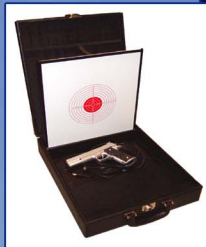

KOMERČNÍ SIMULÁTORY

- laserové střelnice poskytují mnoho komerčních příležitostí.
- mohou být vhodným doplňkem současných zábavných areálů nebo samostatným zábavným střediskem.
- mobilní laserové střelnice jsou vhodným doplňkem outdoorových akcí marketingových a zážitkových firem.
- střelnice ve verzi BLIND poskytují zrakově postiženým nové možnosti zábavy.