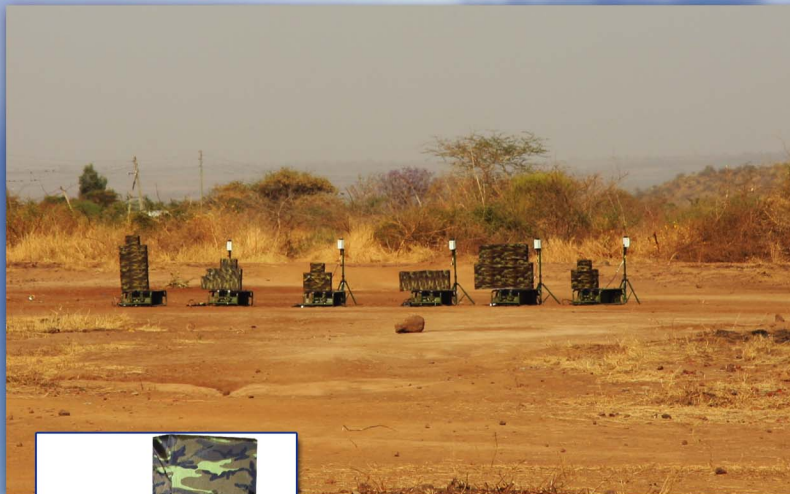

### Mobilní střelnice RIVAL

Jednoduchá mobilní terčová střelnice v kufříku, nevyžadující mnoho prostoru a která může být instalována během pár minut. Nenáročná na obsluhu a prostor. V provedení BLIND vhodná i pro zrakově postižené.