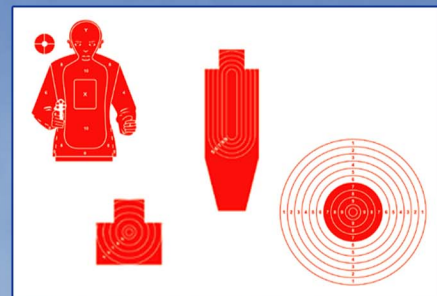

### PROJEKČNÍ SIMULÁTOR WINGS POS 2011

- vysoce variabilní projekční systém, který se snadno přizpůsobí potřebám zákazníka
- možnost mobilního i pevně zabudovaného zařízení
- vysoký jas a rozlišení projektoru, věrné ozvučení
- šířka plátna: max. 4 m
- délka střelby: max. 25 m z libovolného úhlu
- střelba výcvikovou zbraní, vložným, nebo násuvným bezpečným záříčem
- možnost střilet viditelným i IR záříčem
- chyba vyhodnocení místa zásahu: max. +/- 5 mm
- rychlost střelby: max. 5 zásahů/s
- interaktivní střelba - scéna reaguje na střelbu střelce
- střelecká soutěž
- databáze výsledků střelby
- průpravná střelecká cvičení: mířená střelba, střelba na mizející a pohyblivý terč
- interaktivní spuštění simulátoru při vkročení střelce do palebného sektoru
- cvičení střeleb: policejní parkur, střelba podle osnov AČR
- střelba do videoprojekce - snadné vytváření scén uživatelem
- možnost obrazového záznamu cvičení pro zpětné vyhodnocení činnosti střelce
- snadná obsluha pomocí interaktivního menu, které se ovládá zbraní, nebo dálkovým ovládačem
- integrované výukové programy
- možnost zpětné střelby při chybném, nebo pomalém plnění střelecké úlohy

Přední projekce

Mobilní projekce

Zadní projekce

Divoký západ

Lovec

Šípky

Střelba na hliněné holuby

Program mířené střelby

### STŘELECKÝ SIMULÁTOR WINGS POLTOS 2011

- ekonomický a bezpečný nácvik mířené i combat střelby
- realistická velikost terče
- hlasový výstup polohy zásahu
- vyhodnocení stržení zbraně
- možnost zobrazení křivky zamíření
- délka střelby: do 50 m
- možnost různých druhů terčů - mezinárodní pistolový terč, terč FBI, vpřed běžící figura, nekryté ležící figura, myslivecké terče, ...
- možnost provozu v režimu BLIND - dopad laserového paprsku, který trvale svítí, je zvukově rozlišen podle místa dopadu a tím umožňuje střelbu zrakově postiženým