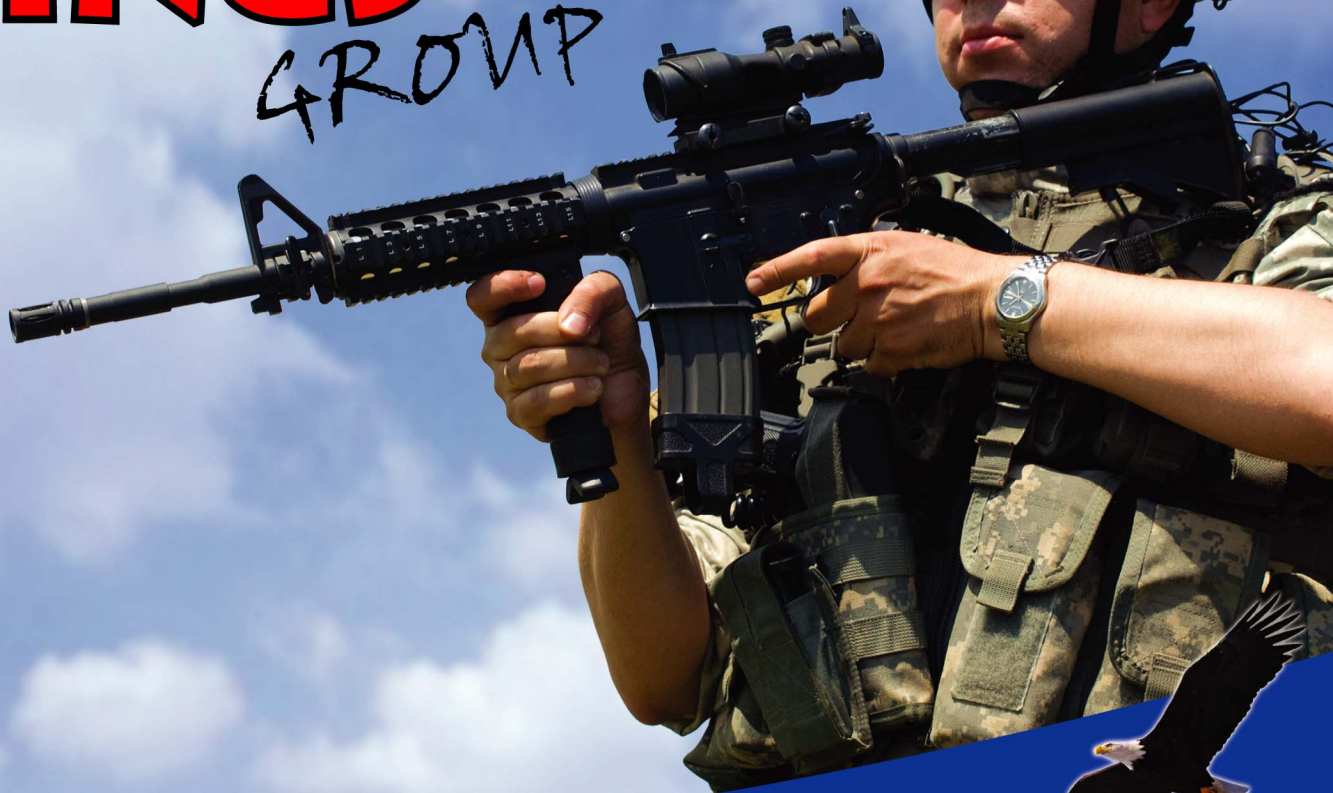

### **SIMULÁTOR STŘELBY - laserové simulátory**

- Laserové simulátory jsou optoelektrické zařízení, umožňující výcvik střelby, ať už v reálném prostředí při situacích typických pro bojovou činnost jednotek nebo v interiéru pro vysoce efektivní nácvik mířené nebo combatové střelby.
- Využití simulátorů při výcviku ozbrojených složek (vojsko, policie, bezpečnostní agentury, ...) či v komerční sféře (zábavné parky, výherní automaty, střelba nevidomých, marketinkové akce, ...)
- Při výcviku ozbrojených složek umožňují modelování různých situací včetně speciálních a taktických cvičení. Jsou určeny pro výcvik jednotlivců a jednotek z ručních i lafetových zbraní na reálné dálky nebo redukované vzdálenosti bez použití ostrého střeliva. Ve speciálních případech je možno pro simulaci reálného prostředí a zpětných rázů použití cvičného střeliva. Simulace pomáhá získávat potřebné návyky pro správnou manipulaci se zbraní, zvládat psychickou zátěž - nácvik řešení reálných situací v prostředí bezpečně simulované střelby.
- V komerční sféře mohou být využity ve velké šíři zábavního průmyslu, ať už ve formě výherních automatů, cvičných střelnic a zábavných soutěží. Ve speciálním režimu Blind mohou sloužit jako sportovní disciplína pro nevidomé a slabozraké.
- Laserové zářiče jsou Třída 1 a jsou bezpečné i bez použití ochranných prostředků zraku.
- Laserové simulátory jsou dodávány jako kompletní soubor či ve formě jednotlivých prvků. Nabízíme možnost individuálních úprav nebo možnost realizace podle návrhu zákazníka.
- Úprava jednotlivých zbraní je připravována na zakázku pro každého klienta.