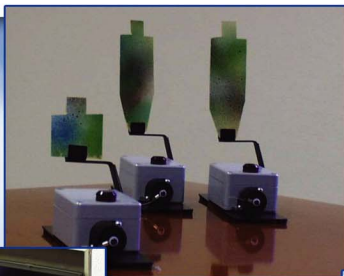

TERČOVÁ REDUKOVANÁ STŘELNICE

- simulátor otočných a padajících figur.
- slouží pro nácvik cvičení střelb použitím redukovaných vzdáleností s redukovanými terči.
- použití v exteriéru i interiéru.
- v komerčním provedení možno figuríny zaměnit za libovolné terče (postavy politiků, obrázky předmětů, nápojové plechovky, ...)
- možnost řízení a ovládání až 10 figur.
- obsluha dvěma způsoby:
  - a) programování a vyhodnocování zásahů jednoduchým programovatelným terminálem, nezávislým na napájení.
  - b) řízení střelnice počítačem - programování úloh, vyhodnocování, archivace výsledků.
- standardní použití se všemi námi nabízenými zbraněmi.
- při použití podvěsných laserových zářičích je možno pro simulaci reálného prostředí a zpětných rázů použití cvičného střeliva.
- terčovou redukovanou střelnici lze efektivně využít i pro nácvik střelby z bojových vozidel pěchoty. Na kanón nebo kulomet se instaluje univerzální laserový zářič a do terčových redukovaných jednotek se upnou redukované terče se siluetami bojových vozidel. Při simulované střelbě je možno pro simulaci reálného prostředí a zpětných rázů použití cvičného střeliva.