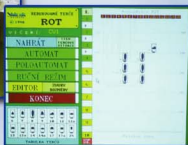

TERČOVÁ REDUKOVANÁ STŘELNICE

- simulátor otočných a padajících figur.
- slouží pro nácvik cvičení střelb použitím redukovaných vzdáleností s redukovanými terči.
- použití v exteriéru i interiéru.
- v komerčním provedení možno figuríny zaměnit za libovolné terče (postavy politiků, obrázky předmětů, nápojové plechovky, ...)
- možnost řízení a ovládání až 10 figur.
- obsluha dvěma způsoby:
  - a) programování a vyhodnocování zásahů jednoduchým programovatelným terminálem, nezávislým na napájení.
  - b) řízení střelnice počítačem - programování úloh, vyhodnocování, archivace výsledků.
- standardní použití se všemi námi nabízenými zbraněmi.
- při použití podvěsných laserových zářičích je možno pro simulaci reálného prostředí a zpětných rázů použití cvičného střeliva.
- terčovou redukovanou střelnici lze efektivně využít i pro nácvik střelby z bojových vozidel pěchoty. Na kanón nebo kulomet se instaluje univerzální laserový zářič a do terčových redukovaných jednotek se upnou redukované terče se siluetami bojových vozidel. Při simulované střelbě je možno pro simulaci reálného prostředí a zpětných rázů použití cvičného střeliva.