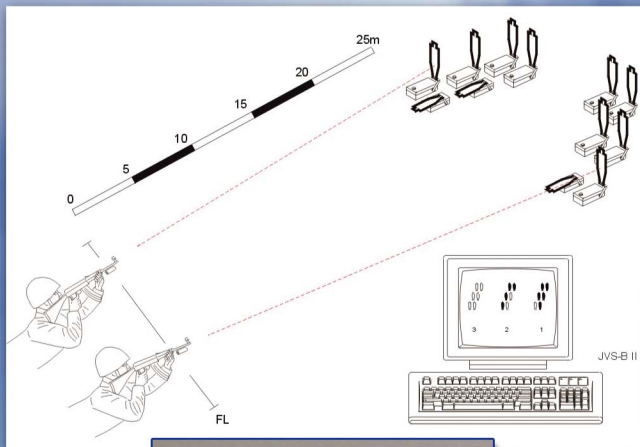

TERČOVÁ REDUKOVANÁ STŘELNICE

- simulátor otočných a padajících figur.
- slouží pro nácvik cvičení střelb použitím redukovaných vzdáleností s redukovanými terči.
- použití v exteriéru i interiéru.
- v komerčním provedení možno figuríny zaměnit za libovolné terče (postavy politiků, obrázky předmětů, nápojové plechovky, ...)
- možnost řízení a ovládání až 10 figur.
- obsluha dvěma způsoby:
  - a) programování a vyhodnocování zásahů jednoduchým programovatelným terminálem, nezávislým na napájení.
  - b) řízení střelnice počítačem - programování úloh, vyhodnocování, archivace výsledků.
- standardní použití se všemi námi nabízenými zbraněmi.
- při použití podvěsných laserových zářičích je možno pro simulaci reálného prostředí a zpětných rázů použití cvičného střeliva.
- terčovou redukovanou střelnici lze efektivně využít i pro nácvik střelby z bojových vozidel pěchoty. Na kanón nebo kulomet se instaluje univerzální laserový zářič a do terčových redukovaných jednotek se upnou redukované terče se siluetami bojových vozidel. Při simulované střelbě je možno pro simulaci reálného prostředí a zpětných rázů použití cvičného střeliva.