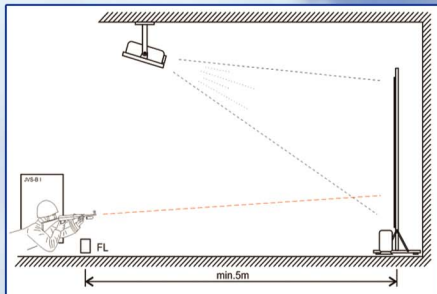

### PROJEKČNÍ SIMULÁTOR WINGS POS 2011

- vysoce variabilní projekční systém, který se snadno přizpůsobí potřebám zákazníka
- možnost mobilního i pevně zabudovaného zařízení
- vysoký jas a rozlišení projektoru, věrné ozvučení
- šířka plátna: max. 4 m
- délka střelby: max. 25 m z libovolného úhlu
- střelba výcvikovou zbraní, vložným, nebo násuvným bezpečným záříčem
- možnost střilet viditelným i IR záříčem
- chyba vyhodnocení místa zásahu: max. +/- 5 mm
- rychlost střelby: max. 5 zásahů/s
- interaktivní střelba - scéna reaguje na střelbu střelce
- střelecká soutěž
- databáze výsledků střelby
- průpravná střelecká cvičení: mířená střelba, střelba na mizející a pohyblivý terč
- interaktivní spuštění simulátoru při vkročení střelce do palebného sektoru
- cvičení střeleb: policejní parkur, střelba podle osnov AČR
- střelba do videoprojekce - snadné vytváření scén uživatelem
- možnost obrazového záznamu cvičení pro zpětné vyhodnocení činnosti střelce
- snadná obsluha pomocí interaktivního menu, které se ovládá zbraní, nebo dálkovým ovládačem
- integrované výukové programy
- možnost zpětné střelby při chybném, nebo pomalém plnění střelecké úlohy