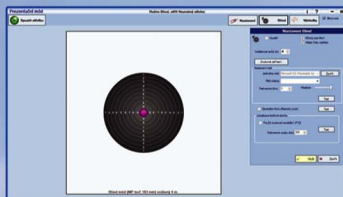

SIMULOVANÁ ZVUKOVÁ STŘELBA RIVAL - BLIND

- bezpečná střelba na terč pro nevidomé a slabozraké
- laserový trenažér, který slouží zdravým sportovcům k přípravě na ostrou střelbu je upraven tak, že umožňuje nevidomým plnohodnotný střelecký sport
- postoj a držení pistole odpovídá běžné střelbě, zaměřování na střed terče se provádí sluchem - střelec je naváděn zvukem, který se mění podle dopadu paprsku na terč
- laserový paprsek trvale svítí na terč
- minimální potřeba vidomých asistentů – počítač zobrazuje ale i vysloví hodnotu a místo zásahu, číslo výstřelu, celkový součet dosažených bodů na konci
- na zaměření terče při této střelbě není potřeba ani technicky složitý opěrný držák jako je tomu u střelby ze vzduchové pušky.
- simulovaná střelba má dobrý vliv na rozvoj morálně volních vlastností a psychiku nevidomých. Pomáhá jim odreagovat se od stresů a problémů, které se neustále objevují v životě zrakově postižených lidí.

Software WINGS Rival Blind